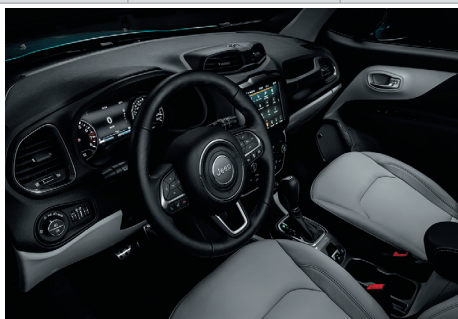

КОМПЛЕКТАЦИИ	SPORT	LONGITUDE	LIMITED (2WD)	LIMITED (4WD)	TRAILHAWK
<b>АУДИО, МУЛЬТИМЕДИА, ПРИБОРНАЯ ПАНЕЛЬ</b>					
Цветной экран 7" на панели приборов	-	-	•	•	•
Монохромный экран 3.5" на панели приборов	•	•	•	•	•
6 динамиков	•	•	•	•	•
Медиацентр Uconnect с сенсорным экраном 5.0"	•	•	-	-	-
Медиацентр Uconnect с сенсорным экраном 7.0" Android Auto/Apple CarPlay	-	-	•	•	•
Медиацентр Uconnect с сенсорным экраном 8.4" Android Auto/Apple CarPlay, Навигация	-	80 000	-	-	-
Пакет INFOTAINMENT (Медиацентр Uconnect с сенсорным экраном 8.4" Android Auto/Apple CarPlay, Навигация, Премиальная аудиосистема Beats с 9 динамиками)	-	-	110 000	110 000	110 000
Медиа - хаб (USB,AUX-IN)	•	•	•	•	•
<b>КЛИМАТ И КОМФОРТ</b>					
Кондиционер	•	•	-	-	-
Двухзонный климат-контроль	-	49 000	•	•	•
Подогрев передних сидений и рулевого колеса	-	•	•	•	•
Отделка сидений кожей	-	-	85 000	85 000	85 000
Электропривод сидений водителя и пассажира в 8 направлениях	-	-	45 000	45 000	45 000
Сиденье водителя с поясничной опорой с электроприводом регулировки по 2 направлениям	-	•	•	•	•
Регулировка сиденья водителя в 6 направлениях и переднего пассажира в 4-х направлениях	•	•	•	•	•
Рулевая колонка, регулируемая по высоте и вылету	•	•	•	•	•
<b>СВЕТ И ОСВЕЩЕНИЕ</b>					
Галогеновые противотуманные фары	-	•	-	-	•
Галогеновые фары головного света	•	•	-	-	-
Ксеноновые фары головного света	-	-	-	-	•
Светодиодные фары ближнего и дальнего света, дневные ходовые огни, противотуманные фары, задние фонари)	-	-	•	•	-
Функция задержки отключения фар головного света	•	•	•	•	•
<b>ФУНКЦИОНАЛЬНОЕ ОБОРУДОВАНИЕ</b>					
Охранная сигнализация	19 500	19 500	19 500	19 500	19 500
Пакет FUNCTION (Бесключевое открытие дверей и бесключевой запуск двигателя ("Ключ в кармане"), Датчик дождя, Датчик света, Система автоматического контроля дальнего света, Зеркало салонное заднего вида с функцией автозатемнения)	-	65 000	•	•	•
Зеркала наружные с подогревом и повторителями указателей поворота	•	•	•	•	•
Зеркала наружные с электроприводом складывания	-	•	•	•	•
Электроусилитель рулевого управления	•	•	•	•	•
Электрические стеклоподъемники дверей	•	•	•	•	•
Система STOP & START (S&S)	•	•	•	•	-
Металлическая защита передней подвески, трансмиссии, раздаточной коробки, топливного бака, Буксировочный крюк (проушина) сзади, Антибликовый стикер на капоте	-	-	-	-	•
<b>ИНТЕРЬЕР</b>					
Панорамная крыша с электроприводом	-	95 000	95 000	95 000	95 000
Съемная крыша с электроприводом «My Sky»	-	-	95 000	95 000	95 000
Пепельница, прикуриватель	3500	3500	3500	3500	3500
Рулевое колесо с отделкой кожей	-	•	•	•	•
Рукоятка переключения передач с отделкой кожей	-	-	•	•	•
Коврики напольные (передние)	7000	7000	•	•	•
Заднее сиденье 40/20/40 с подлокотником	-	-	•	•	•
Заднее сиденье, 60/40	•	•	-	-	-
Тонированные задние стекла	-	15 000	15 000	15 000	15 000
Черные рейлинги на крыше	20 000	•	•	•	•
<b>ДИСКИ И ШИНЫ</b>					
Стальные колесные диски 16x6,5"	•	-	-	-	-
Легкосплавные колесные диски 16x6,5"	25 000	•	-	-	-
Легкосплавные колесные диски 17x7"	-	30 000	•	•	-
Легкосплавные колесные диски 18"	-	-	50 000	50 000	-
Легкосплавные колесные диски 17x6,5"	-	-	-	-	•
Ремкомплект колеса «Fix&Go»	-	-	-	-	-
Полноразмерное запасное колесо	-	•	•	•	•
<b>ЦВЕТА КУЗОВА</b>					
Цвет кузова на выбор (пастель), кроме цвета белый Alpine White, который входит в базовую стоимость	25 000	25 000	25 000	25 000	25 000
Цвет кузова на выбор (металлик)	30 000	30 000	30 000	30 000	30 000
Цвет кузова на выбор с черной крышей	-	-	45 000	45 000	45 000