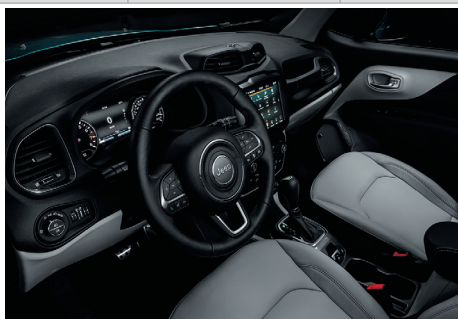

КОМПЛЕКТАЦИИ	SPORT	LONGITUDE	LIMITED (2WD)	LIMITED (4WD)	TRAILHAWK
<b>АУДИО, МУЛЬТИМЕДИА, ПРИБОРНАЯ ПАНЕЛЬ</b>					
Цветной экран 7" на панели приборов	-	-	•	•	•
Монохромный экран 3.5" на панели приборов	•	•	•	•	•
6 динамиков	•	•	•	•	•
Медиацентр Uconnect с сенсорным экраном 5.0"	•	•	-	-	-
Медиацентр Uconnect с сенсорным экраном 7.0" Android Auto/Apple CarPlay	-	-	•	•	•
Медиацентр Uconnect с сенсорным экраном 8.4" Android Auto/Apple CarPlay, Навигация	-	80 000	-	-	-
Пакет INFOTAINMENT (Медиацентр Uconnect с сенсорным экраном 8.4" Android Auto/Apple CarPlay, Навигация, Премиальная аудиосистема Beats с 9 динамиками)	-	-	110 000	110 000	110 000
Медиа - хаб (USB,AUX-IN)	•	•	•	•	•
<b>КЛИМАТ И КОМФОРТ</b>					
Кондиционер	•	•	-	-	-
Двухзонный климат-контроль	-	49 000	•	•	•
Подогрев передних сидений и рулевого колеса	-	•	•	•	•
Отделка сидений кожей	-	-	85 000	85 000	85 000
Электропривод сидений водителя и пассажира в 8 направлениях	-	-	45 000	45 000	45 000
Сиденье водителя с поясничной опорой с электроприводом регулировки по 2 направлениям	-	•	•	•	•
Регулировка сиденья водителя в 6 направлениях и переднего пассажира в 4-х направлениях	•	•	•	•	•
Рулевая колонка, регулируемая по высоте и вылету	•	•	•	•	•
<b>СВЕТ И ОСВЕЩЕНИЕ</b>					
Галогеновые противотуманные фары	-	•	-	-	•
Галогеновые фары головного света	•	•	-	-	-
Ксеноновые фары головного света	-	-	-	-	•
Светодиодные фары ближнего и дальнего света, дневные ходовые огни, противотуманные фары, задние фонари)	-	-	•	•	-
Функция задержки отключения фар головного света	•	•	•	•	•
<b>ФУНКЦИОНАЛЬНОЕ ОБОРУДОВАНИЕ</b>					
Охранная сигнализация	19 500	19 500	19 500	19 500	19 500
Пакет FUNCTION (Бесключевое открытие дверей и бесключевой запуск двигателя ("Ключ в кармане"), Датчик дождя, Датчик света, Система автоматического контроля дальнего света, Зеркало салонное заднего вида с функцией автозатемнения)	-	65 000	•	•	•
Зеркала наружные с подогревом и повторителями указателей поворота	•	•	•	•	•
Зеркала наружные с электроприводом складывания	-	•	•	•	•
Электроусилитель рулевого управления	•	•	•	•	•
Электрические стеклоподъемники дверей	•	•	•	•	•
Система STOP & START (S&S)	•	•	•	•	-
Металлическая защита передней подвески, трансмиссии, раздаточной коробки, топливного бака, Буксировочный крюк (проушина) сзади, Антибликовый стикер на капоте	-	-	-	-	•
<b>ИНТЕРЬЕР</b>					
Панорамная крыша с электроприводом	-	95 000	95 000	95 000	95 000
Съемная крыша с электроприводом «My Sky»	-	-	95 000	95 000	95 000
Пепельница, прикуриватель	3500	3500	3500	3500	3500
Рулевое колесо с отделкой кожей	-	•	•	•	•
Рукоятка переключения передач с отделкой кожей	-	-	•	•	•
Коврики напольные (передние)	7000	7000	•	•	•
Заднее сиденье 40/20/40 с подлокотником	-	-	•	•	•
Заднее сиденье, 60/40	•	•	-	-	-
Тонированные задние стекла	-	15 000	15 000	15 000	15 000
Черные рейлинги на крыше	20 000	•	•	•	•
<b>ДИСКИ И ШИНЫ</b>					
Стальные колесные диски 16x6,5"	•	-	-	-	-
Легкосплавные колесные диски 16x6,5"	25 000	•	-	-	-
Легкосплавные колесные диски 17x7"	-	30 000	•	•	-
Легкосплавные колесные диски 18"	-	-	50 000	50 000	-
Легкосплавные колесные диски 17x6,5"	-	-	-	-	•
Ремкомплект колеса «Fix&Go»	•	-	-	-	-
Полноразмерное запасное колесо	-	•	•	•	•
<b>ЦВЕТА КУЗОВА</b>					
Цвет кузова на выбор (пастель), кроме цвета белый Alpine White, который входит в базовую стоимость	25 000	25 000	25 000	25 000	25 000
Цвет кузова на выбор (металлик)	30 000	30 000	30 000	30 000	30 000
Цвет кузова на выбор с черной крышей	-	-	45 000	45 000	45 000